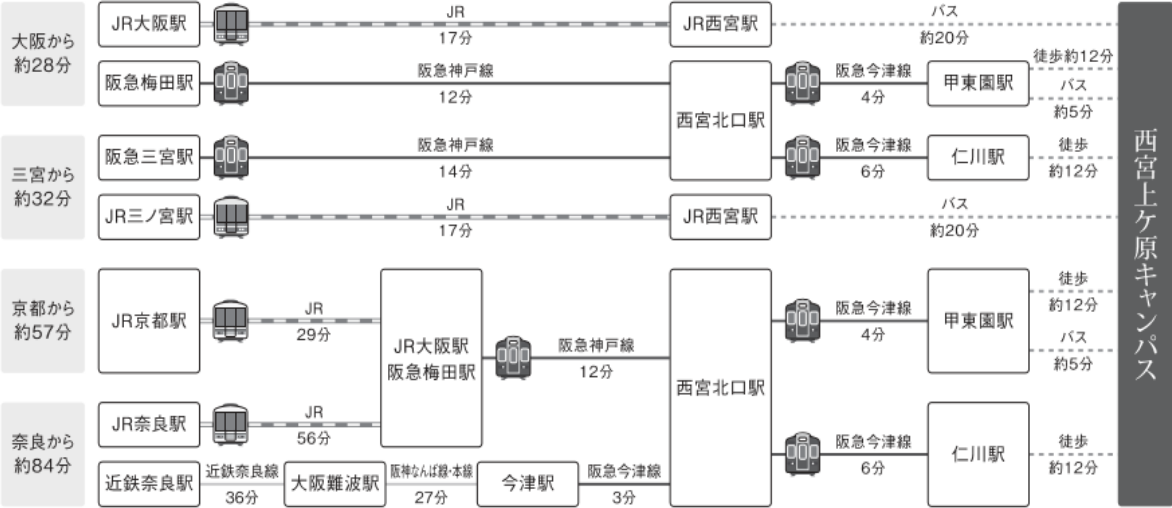

会場へのアクセス

Access to Kwansei Gakuin University

■ 主要駅からのアクセス

■ 最寄り駅からのアクセス

阪急電鉄今津線「甲東園駅」「仁川駅」より徒歩約12分
 阪急電鉄今津線「甲東園駅」より阪急バスで「関西学院前」下車(約5分)

※キャンパス内に駐車場はございませんので、公共交通機関をご利用ください。
 タクシーをご利用の方は、「関学の学生会館まで」と言っていただくと、会場入り口近くで下車できます。
 (代金目安は、阪急甲東園駅から約 800 円、阪急西宮北口から約 1200 円、JR 西宮から約 1400 円)